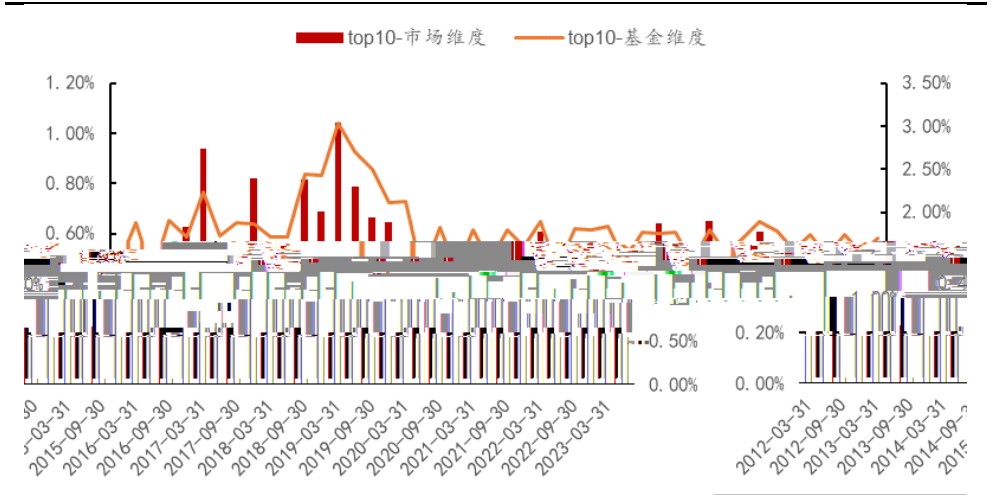

■ 港股比例参数10% ■ 港股比例参数30% ■ 港股比例参数50% ■ 港股比例参数70%

[Redacted]

改进3: 基金持仓top10 改进2: 债券上下限 改进1: 半衰0.9 原始Lasso

v/p 3,B i# 8 TÛ

0%

C3

		12 20%
		12 10%
		12 -10% 10%
		12 10%
		12
		12
		12
		A 300 500

48 6
71 2 31
12 2 3
36 37