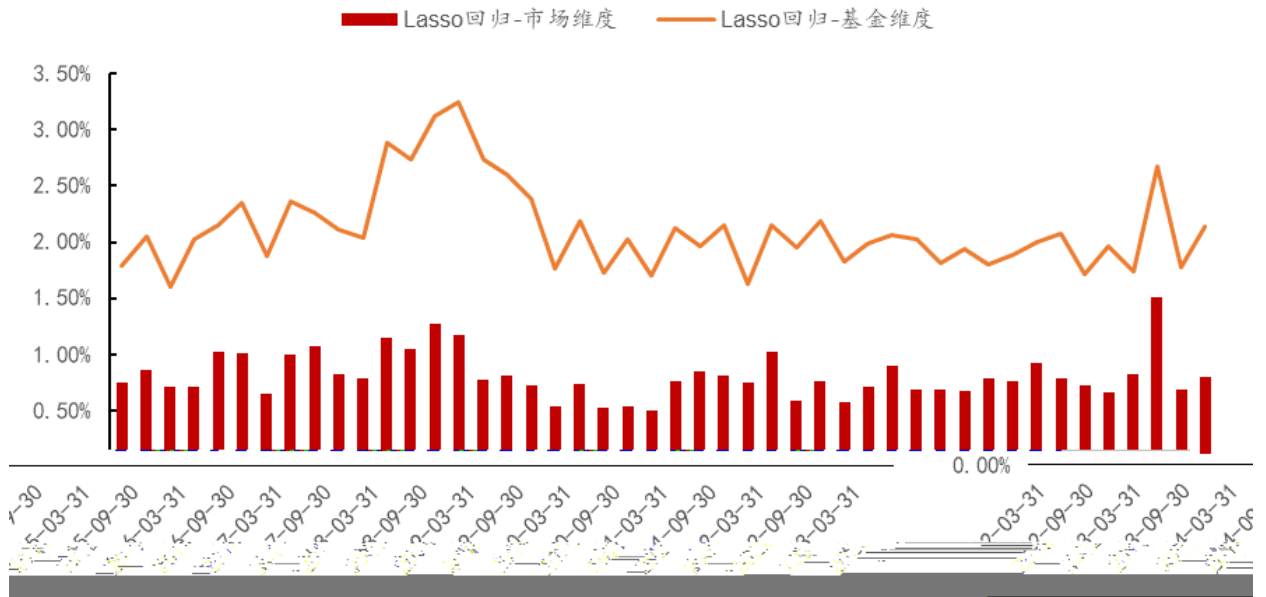

S1220522030005		Lasso	
2000	2023.09.21	L1	Lasso
---	---	Lasso	0.81%
2023.09.02		Lasso	
---	2000		
2023.08.31			0.51%
2023.08.23			
Code Interpreter		1%	
---ChatGPT			
2023.07.19			2018
---		0.46%	
2023.07.18			
		2023	9

■ 港股比例参数10% ■ 港股比例参数30% ■ 港股比例参数50% ■ 港股比例参数70%

[Redacted]

改进3: 基金持仓top10 改进2: 债券上下限 改进1: 半衰0.9 原始Lasso

v/p 3,B i# 8 TÛ

0%

C3

		12 20%
		12 10%
		12 -10% 10%
		12 10%
		12
		12
		12
		A 300 500

48 6
71 2 31
12 2 3
36 37