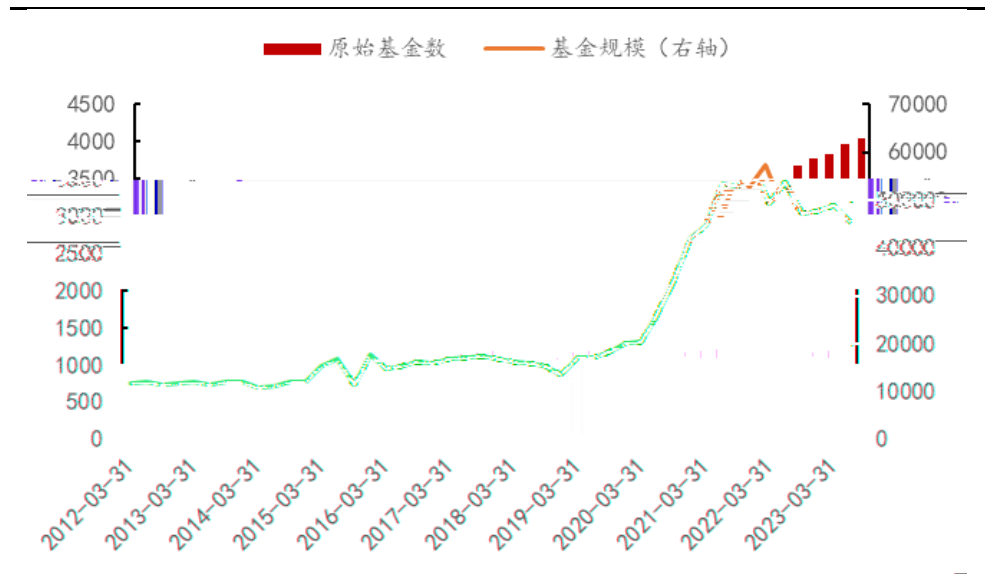

S1220522030005		Lasso	
2000	2023.09.21	L1	Lasso
---	---	Lasso	0.81%
2023.09.02		Lasso	
---	2000		
2023.08.31			0.51%
2023.08.23			
Code Interpreter		1%	
---ChatGPT			
2023.07.19			2018
---		0.46%	
2023.07.18			
		2023	9

■ 港股比例参数10% ■ 港股比例参数30% ■ 港股比例参数50% ■ 港股比例参数70%

[Redacted]

改进3: 基金持仓top10 改进2: 债券上下限 改进1: 半衰0.9 原始Lasso

v/p 3,B i# 8 TÛ

0%

C3

		12 20%
		12 10%
		12 -10% 10%
		12 10%
		12
		12
		12
		A 300 500

48 6
71 2 31
12 2 3
36 37