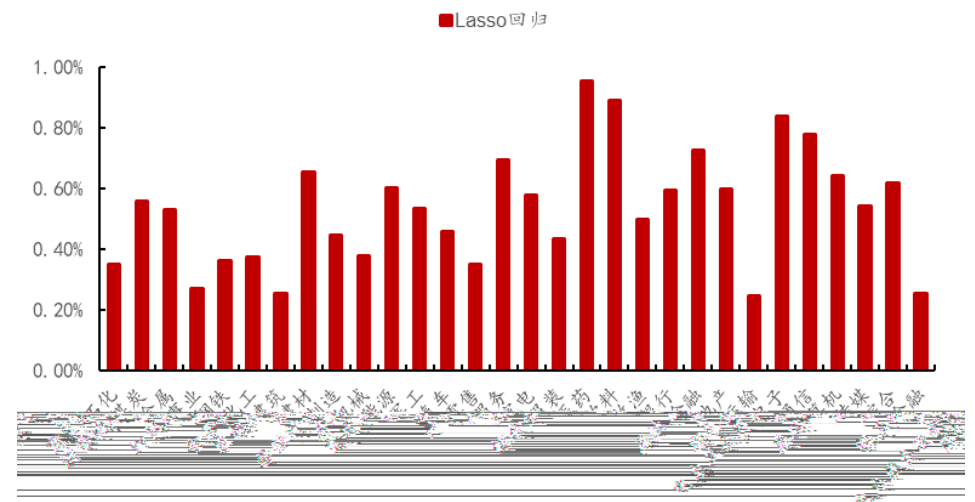

S1220522030005		Lasso	
2000	2023.09.21	L1	Lasso
---	---	Lasso	0.81%
2023.09.02		Lasso	
---	2000		
2023.08.31			0.51%
2023.08.23			
Code Interpreter		1%	
---ChatGPT			
2023.07.19			2018
---		0.46%	
2023.07.18			
		2023	9

■ 港股比例参数10% ■ 港股比例参数30% ■ 港股比例参数50% ■ 港股比例参数70%

[Redacted]

改进3: 基金持仓top10 改进2: 债券上下限 改进1: 半衰0.9 原始Lasso

v/p 3,B i# 8 TÛ

0%

C3

		12 20%
		12 10%
		12 -10% 10%
		12 10%
		12
		12
		12
		A 300 500

48 6
71 2 31
12 2 3
36 37