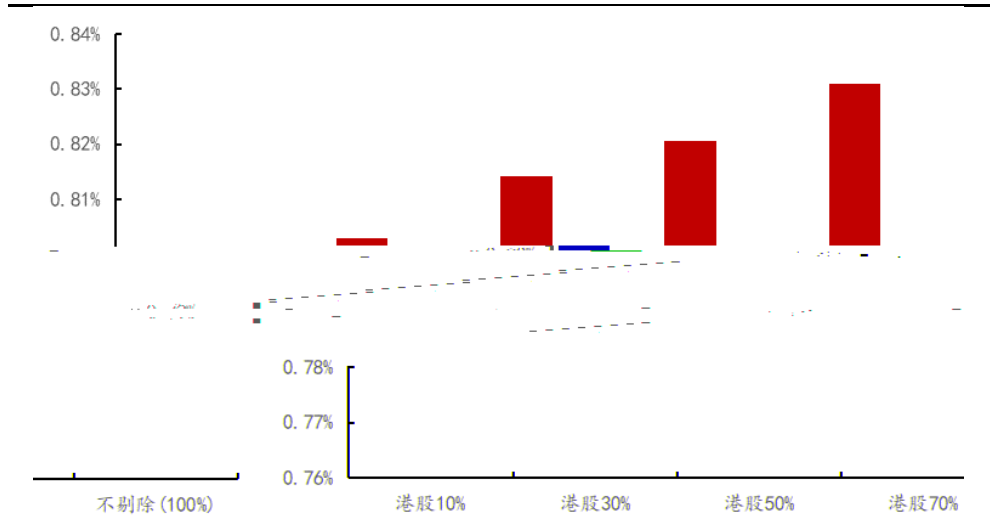

S1220522030005		Lasso	
2000	2023.09.21	L1	Lasso
---	---	Lasso	0.81%
2023.09.02		Lasso	
---	2000		
2023.08.31			0.51%
2023.08.23			
Code Interpreter		1%	
---ChatGPT			
2023.07.19			2018
---		0.46%	
2023.07.18			
		2023	9

■ 港股比例参数10% ■ 港股比例参数30% ■ 港股比例参数50% ■ 港股比例参数70%

[Redacted]

改进3: 基金持仓top10 改进2: 债券上下限 改进1: 半衰0.9 原始Lasso

v/p 3,B i# 8 TÛ

0%

C3

		12 20%
		12 10%
		12 -10% 10%
		12 10%
		12
		12
		12
		A 300 500

48 6
71 2 31
12 2 3
36 37