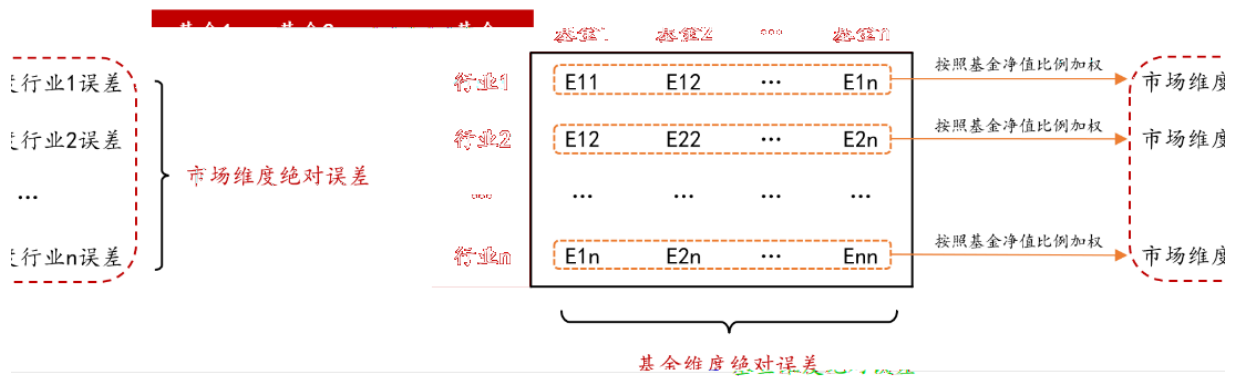

■ 港股比例参数10% ■ 港股比例参数30% ■ 港股比例参数50% ■ 港股比例参数70%

[Redacted]

改进3: 基金持仓top10 改进2: 债券上下限 改进1: 半衰0.9 原始Lasso

v/p 3,B i# 8 TÛ

0%

C3

		12 20%
		12 10%
		12 -10% 10%
		12 10%
		12
		12
		12
		A 300 500

48 6
71 2 31
12 2 3
36 37