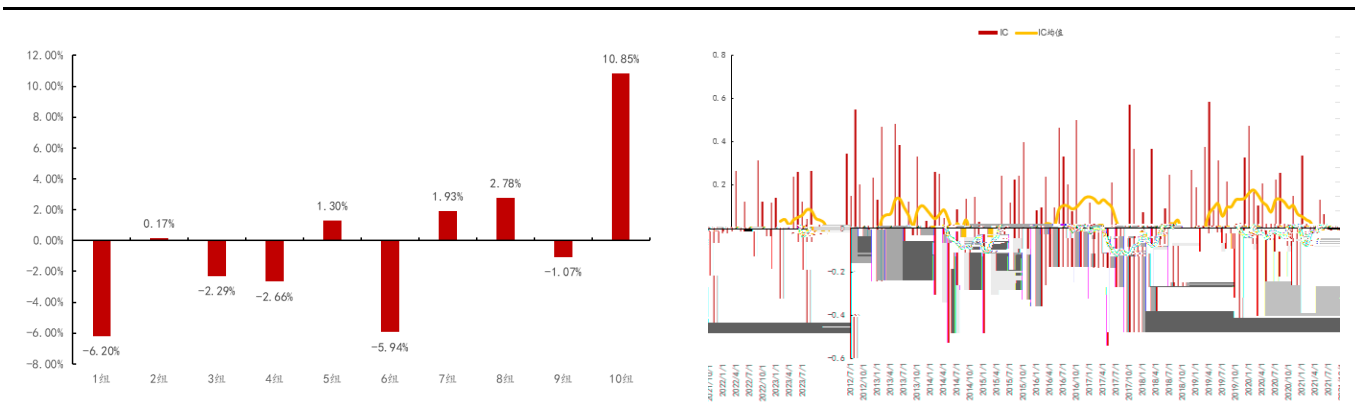

■ 港股比例参数10% ■ 港股比例参数30% ■ 港股比例参数50% ■ 港股比例参数70%

[Redacted]

改进3: 基金持仓top10 改进2: 债券上下限 改进1: 半衰0.9 原始Lasso

v/p 3,B i# 8 TÛ

0%

C3

		12 20%
		12 10%
		12 -10% 10%
		12 10%
		12
		12
		12
		A 300 500

48 6
71 2 31
12 2 3
36 37